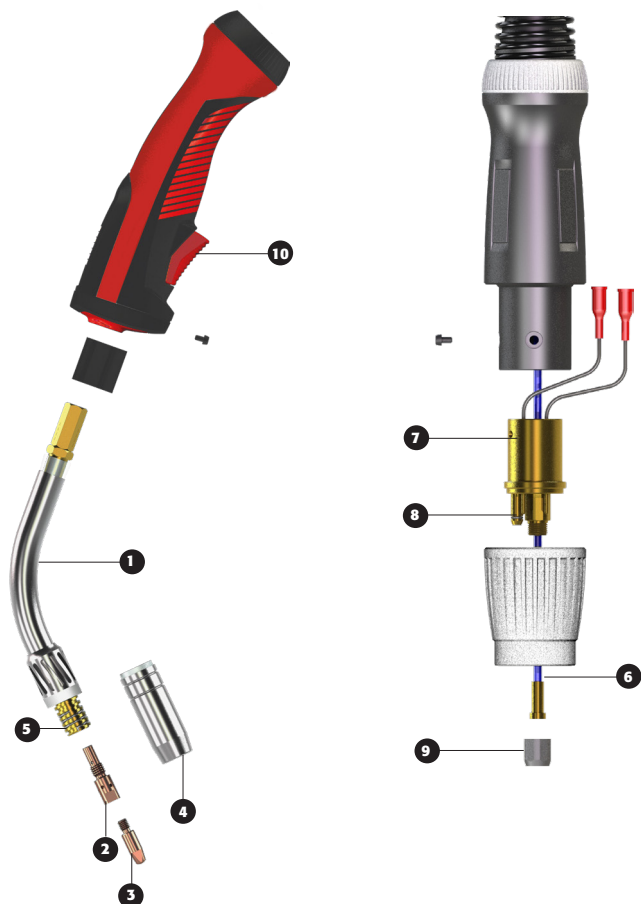

CastoPlus 256 G

767673 - CastoPlus 256 G - 3 m

767674 - CastoPlus 256 G - 4 m

767675 - CastoPlus 256 G - 5 m

1	303853	Swan neck / Brenner hals / Col de cygne / Zwanenhals
2	303846	Gasverteiler Düsenstock / Gas diffusor tip holder / Diffuseur support tuba Contact / Gasverdeler, Kontakttip houder