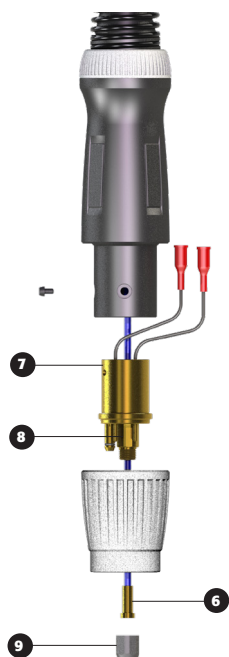

CastoPlus 156 G

767671 - CastoPlus 156 G - 3 m

767672 - CastoPlus 156 G - 4 m

1	303874	Swan neck, Brenner hals, Col de cygne, Zwanenhals
2	303858	Gasverteiler Düsenstock / Gas diffusor tip holder / Diffuseur support tuba Contact / Gasverdelers, Kontakttip houder

3 Kontaktdüse / Contact tip / Tube contact / Kontakttip 10 pcs

	303879	M6-6- Ø 0,6 L=25mm
	303880	M6-6- Ø 0,8 L=25mm
	303881	M6-6- Ø 1,0 L=25mm
	303882	M6-6- Ø 1,2 L=25mm

4 Gasdüse / Gas Nozzle / Buse / Gasmondstuk

	303870	53 mm Ø 12
	303871	53 mm Ø 9,5
	303872	61,5 mm Ø 16

5	303875	Feder/ spring/ Ressort/ Veer
---	--------	------------------------------

6 Drahtseelen / Liners / Gaines/ Binnenspiralen

<i>Stahl, Steel Acier, Acciaio, Acero, Staal</i>		0,6 - 0,9	1,0 - 1,2
	3	302486	301882
	4	302487	301883
<i>Teflon</i>	3	303830 Blau, Blue Bleu, Blauw	303833 Rot, Red, Rouge, Rood
	4	303831 Blau, Blue Bleu, Blauw	303834 Rot, Red, Rouge, Rood
<i>Mit Spirale, With spiral, Avec spi- rale, Met spiraal</i>	3		303840 Rot, Red, Rouge, Rood
	4		303841 Rot, Red, Rouge, Rood

7	305859	Euro ZA / Euro central connector / Raccord euro / Euro centraal aansluiting
8	302238	O-ring 4 x 1 , O-ring, Joint-torique
9	302321	Überwurfmutter / Retaining nut / Ecrou-cloche / Binnenspiraal moer
10	767901	Brenner Taster, Trigger, Bouton, Schakelaar
	767902	Feder, Spring, Ressort pour interrupteur, Veer, 5 pcs
	767903	Micro Schalter, Micro switch, Microrupteur, Microschakelaar