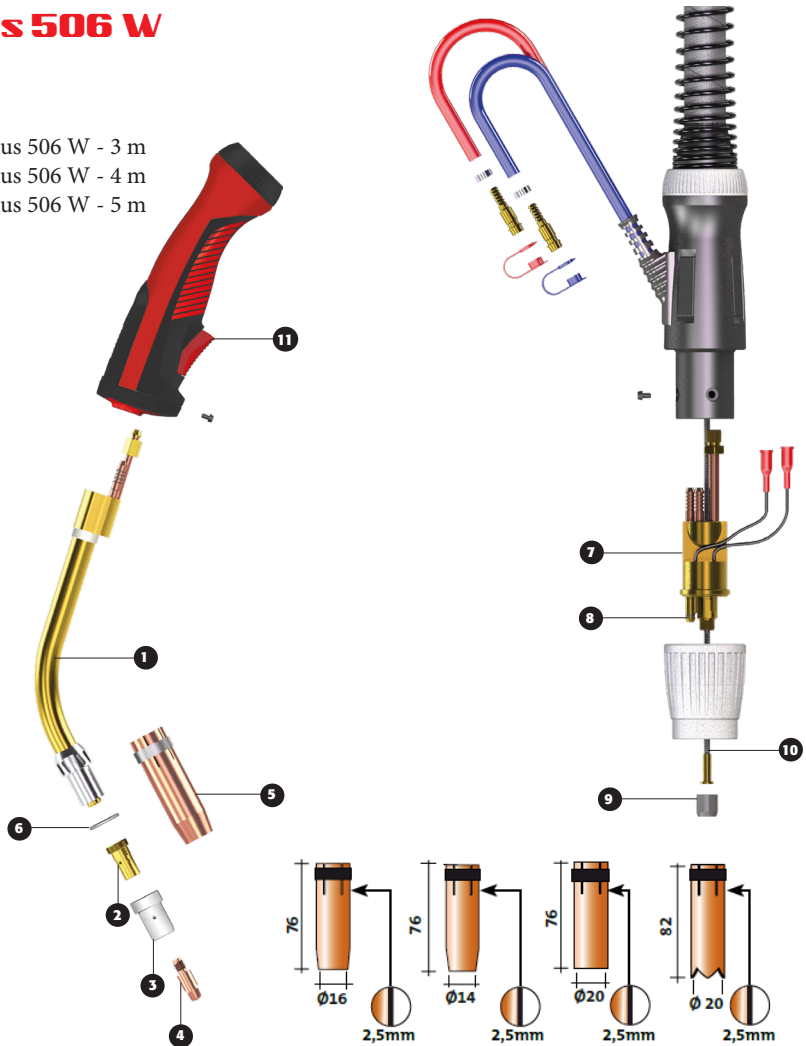

CastoPlus 506 W

767682 - CastoPlus 506 W - 3 m

767683 - CastoPlus 506 W - 4 m

767684 - CastoPlus 506 W - 5 m

1	767900	Swan neck, Brenner hals , Col de cygne, Zwanenhals
2	302301	Düsenstock kurz /Tipholder short /Support tuba contact petit, Kontakttip houder kort M8x 25MM
	302335	Düsenstock lang /Tipholder long /Support tuba contact, long Kontakttip houder lang M8x 25MM
3	303820	Gasverteiler keramik, Gas diffusor ceramics, Diffuseur Céramique, Gas verdeler keramisch
	302300	Gasverteiler Kunststoff, Gas diffusor plastic, Diffuseur plastique, Gas verdeler kunststof