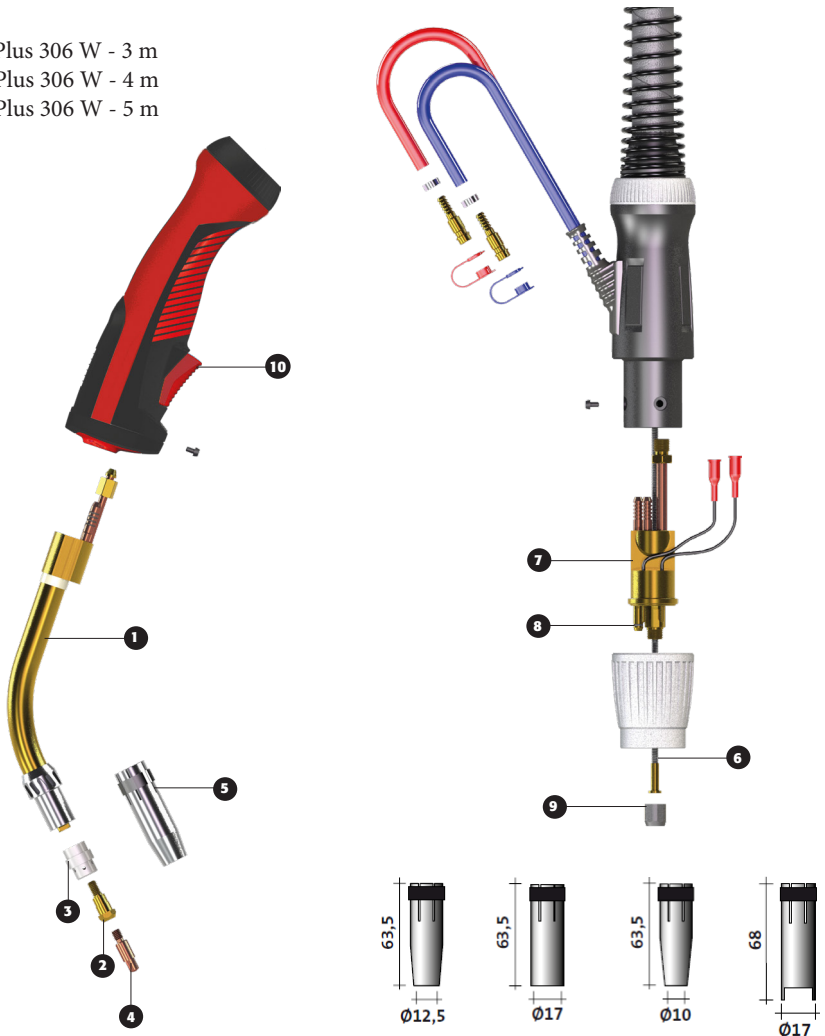

CastoPlus 306 W

767679 - CastoPlus 306 W - 3 m

767680 - CastoPlus 306 W - 4 m

767681 - CastoPlus 306 W - 5 m

1	302631	Swan neck, Brenner hals, Col de cygne, Zwanenhals
2	302630	Düsenstock, Tip holder, Support tuba contact, Kontaktip houder
3	303889	Gasverteiler keramik, Diffusor ceramics, Diffuseur céramique, Gasverdeler keramisch
	302360	Gasverteiler kunststoff, Diffusor plastic, Diffuseur plastique, Gasverdeler kunststof