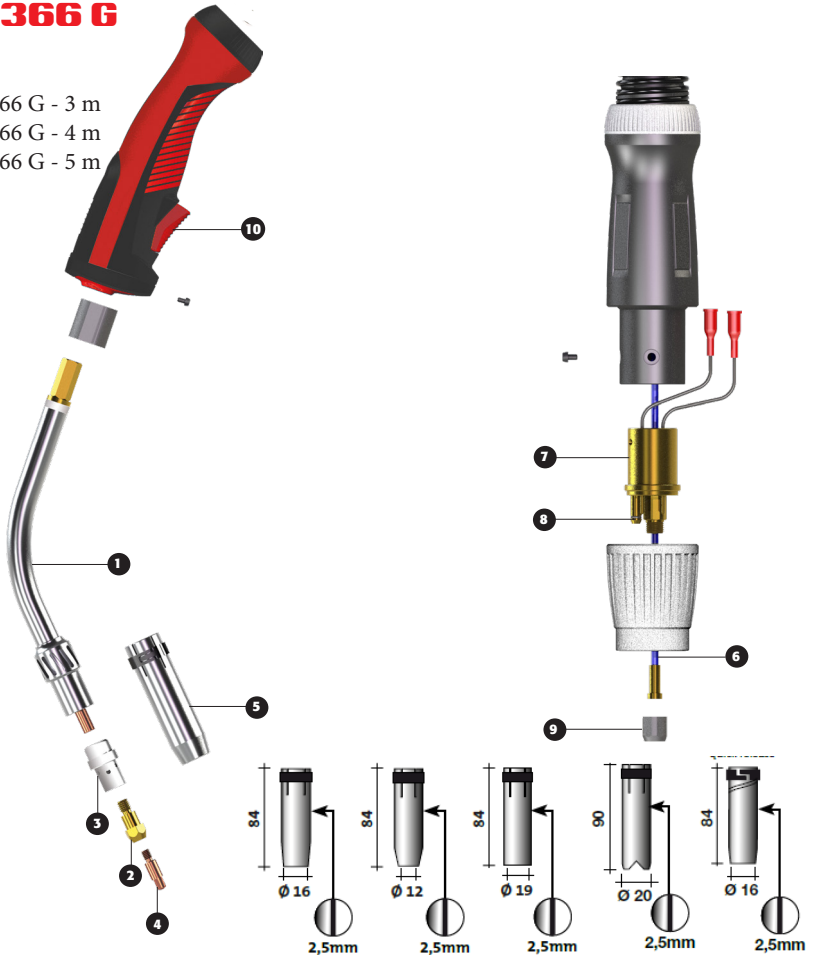

CastoPlus 366 G

767676 - CastoPlus 366 G - 3 m

767677 - CastoPlus 366 G - 4 m

767678 - CastoPlus 366 G - 5 m

1	301904	Swan neck, Brenner hals, Col de cygne, Zwanenhals
2	303883	Düsenstock Kurz, Tip holder Short, Support tuba Petit, Kontakttip houder kort M8 x 28 mm
	303884	Düsenstock lang, Tip holder long, Support tuba lungo, Kontakttip houder lang M8 x 32 mm
3	303885	Gasverteiler keramik, Gas diffusor ceramics, Diffuseur Céramique, Gas verdeler keramisch
	301903	Gasverteiler kunststoff, Gas diffusor plastic, Diffuseur Plastique, Gas verdeler kunststof